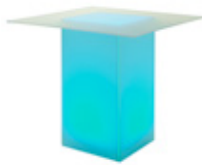

kool. GLO Bar Table 48"
24"Square x 42"H (base)
48"Square (top)