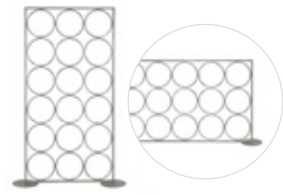

## DIVIDER WALLS

**Blaze Divider Wall**  
8'H x 1"D x 4'W or  
4'H x 1"D x 8'W

**Corbin Divider Wall**  
8'H x 1"D x 4'W or  
4'H x 1"D x 8'W

**Vortex Divider Wall**  
8'H x 1"D x 4'W or  
4'H x 1"D x 8'W