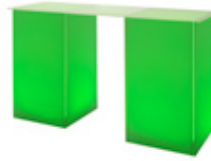

kool. GLO Bar Buffet Table 72"
24"Square x 42"H (bases)
72"W x 24"D (top)